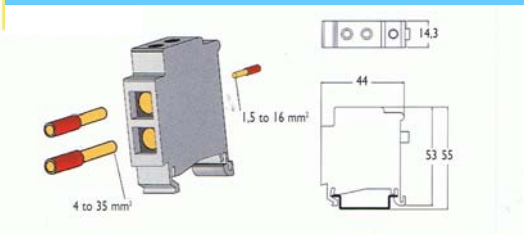

Muligheder for tilslutningsklemmer:

BD2 16 mm^2 El. nr.: 53.10.725.449

BD3 16 mm^2 El. nr.: 53.10.725.448

BC2 35 mm^2 El. nr.: 53.10.727.383

BC3 35 mm^2 El. nr.: 53.10.727.382

DANintra A/S
Frederiksværkvej 24
3600 Frederikssund
TLF +45 47 38 48 22
FAX +45 47 38 48 33
info@danintra.dk
www.danintra.dk