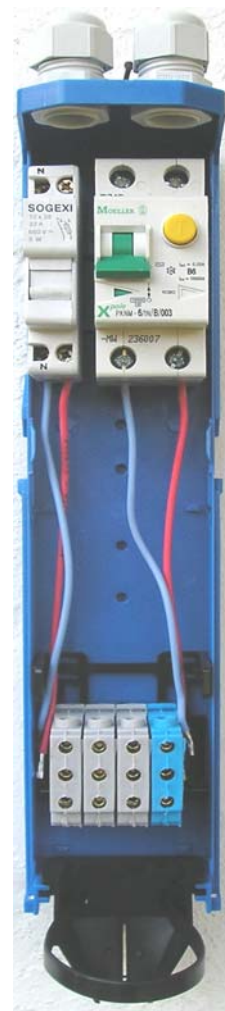

Indhold:

Side 1:

3 varianter af sikkerhedsindsats til julebelysning

Side 2:

Tekniske detaljer

OBS!! OBS!!

Gade- og Julebelysning 2008

Vor sikkerhedsindsats med kombirelæ og sikring har medført en større efterspørgsel på varianter af denne.

Derfor kan vi nu tilbyde flg. 3 modeller:

EL-nr.
53.10.727.325
IP 44 · Klasse II
m/kombirelæ 6/0.03A
1 stk. Neozedsikring.
Tilslutningsklemmer for 2 kabler 4 x16 mm²

EL-nr.
53.10.727.330
IP 44 · Klasse II
m/kombirelæ 6/0.03 A
6A rørsikring.
Tilslutningsklemmer for 2 kabler 4x16 mm²

EL-nr.
53.10.727.322
IP 44 · Klasse II
m/kombirelæ 6/0.03A
6A automatsikring.
Tilslutningsklemmer for 2 kabler 4x16 mm²

Dimensioner som vist på nedenstående tegning, idet indsatsene generelt passer til master med $\text{Ø}108$ mm og $\text{Ø}114$ mm bundrør.

Type 53.10.727.325 leveres ekskl. sikring, pasring og sikringshoved.

Masteindsatsen kan efter ordre leveres med tilslutningsklemmer for:

- 3 stk. $4 \times 16 \text{ mm}^2$ kabler
- 2 stk. $4 \times 35 \text{ mm}^2$ kabler
- 3 stk. $4 \times 35 \text{ mm}^2$ og ALU-kabler 16 mm^2