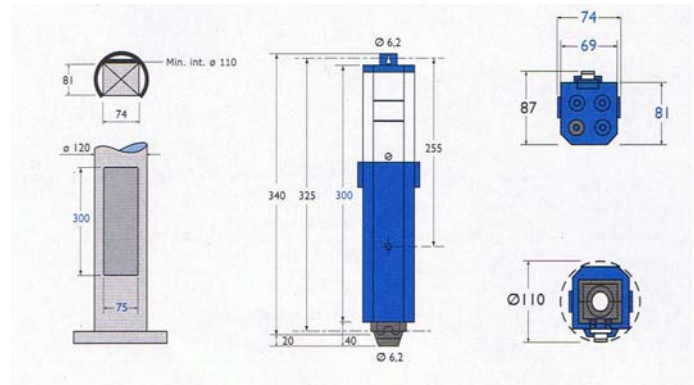

EL-nr.
53.10.727.322
IP 44 · Klasse II
m/kombirelæ 6/0.03A
6A automatsikring.
Tilslutningsklemmer for 2 kabler 4x16 mm²

Dimensioner som vist på nedenstående tegning, idet indsatsene generelt passer til master med $\text{Ø}108$ mm og $\text{Ø}114$ mm bundrør.

Muligheder for tilslutningsklemmer:

BD2 16 mm^2 El. nr.: 53.10.725.449

BD3 16 mm^2 El. nr.: 53.10.725.448

BC2 35 mm^2 El. nr.: 53.10.727.383

BC3 35 mm^2 El. nr.: 53.10.727.382

DANintra A/S
Frederiksværkvej 24
3600 Frederikssund
TLF +45 47 38 48 22
FAX +45 47 38 48 33
info@danintra.dk
www.danintra.dk