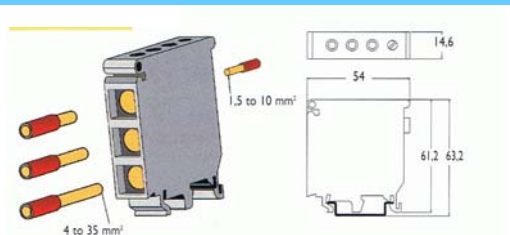

Muligheder for tilslutningsklemmer:

BD2 16 mm^2 El. nr.: 53.10.725.449

BD3 16 mm^2 El. nr.: 53.10.725.448

BC2 35 mm^2 El. nr.: 53.10.727.383

BC3 35 mm^2 El. nr.: 53.10.727.382

DANintra A/S
Frederiksværkvej 24
3600 Frederikssund
TLF +45 47 38 48 22
FAX +45 47 38 48 33
info@danintra.dk
www.danintra.dk