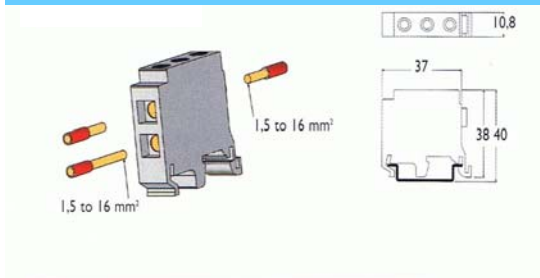

Muligheder for tilslutningsklemmer:

BD2 16 mm^2 El. nr.: 53.10.725.449

BD3 16 mm^2 El. nr.: 53.10.725.448