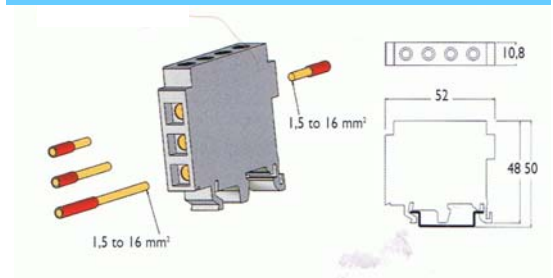

EL-nr.
53.10.727.322
IP 44 · Klasse II
m/kombirelæ 6/0.03A
6A automatsikring.
Tilslutningsklemmer for 2 kabler 4x16 mm²

Dimensioner som vist på nedenstående tegning, idet indsatsene generelt passer til master med $\text{Ø}108$ mm og $\text{Ø}114$ mm bundrør.

Type 53.10.727.325 leveres ekskl. sikring, pasring og sikringshoved.

Masteindsatsen kan efter ordre leveres med tilslutningsklemmer for:

- 3 stk. $4 \times 16 \text{ mm}^2$ kabler
- 2 stk. $4 \times 35 \text{ mm}^2$ kabler
- 3 stk. $4 \times 35 \text{ mm}^2$ og ALU-kabler 16 mm^2

Muligheder for tilslutningsklemmer:

BD2 16 mm^2 El. nr.: 53.10.725.449

BD3 16 mm^2 El. nr.: 53.10.725.448

BC2 35 mm^2 El. nr.: 53.10.727.383

BC3 35 mm^2 El. nr.: 53.10.727.382

DANintra A/S
Frederiksværkvej 24
3600 Frederikssund
TLF +45 47 38 48 22
FAX +45 47 38 48 33
info@danintra.dk
www.danintra.dk